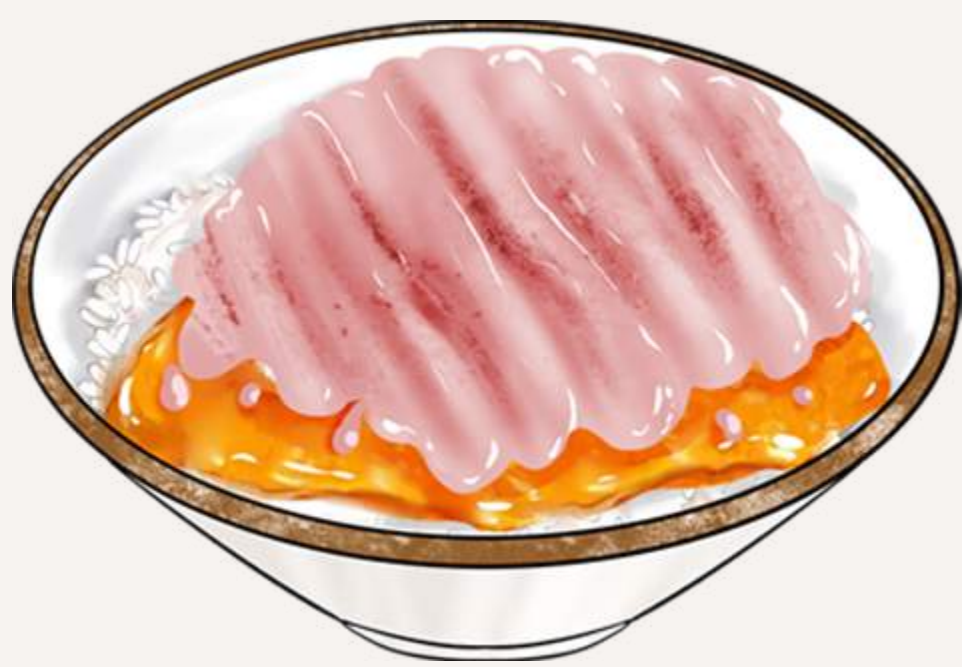

Coffee & Chirashi

コーヒー&ちらし

「Signature Bowls」

Chicken Mentai Don	10
Salmon Mentai Don	12
Beef Sukiyaki Mentai Don	13.50
Beef Sukiyaki Don	12.50
Chirashi Don	14.50
Mentai Chirashi Don	16
Salmon Sashimi Don	13.50
Mentai Salmon Sashimi Don	15